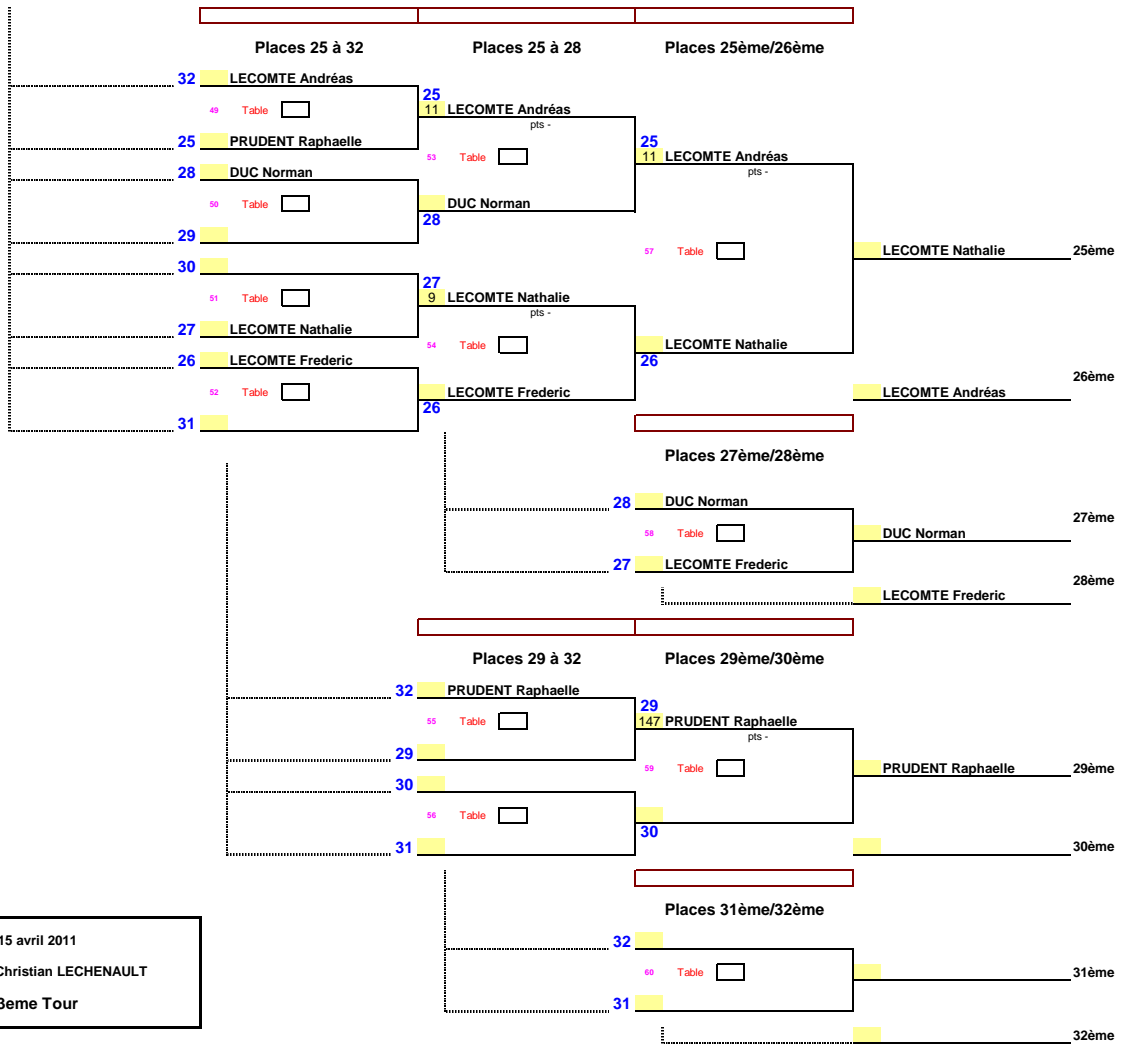

Date	15 avril 2011
EPREUVE :	Challenge Christian LECHENAULT
TABLEAU :	3eme Tour

Date	15 avril 2011
EPREUVE :	Challenge Christian LECHENAUULT
TABLEAU :	3eme Tour