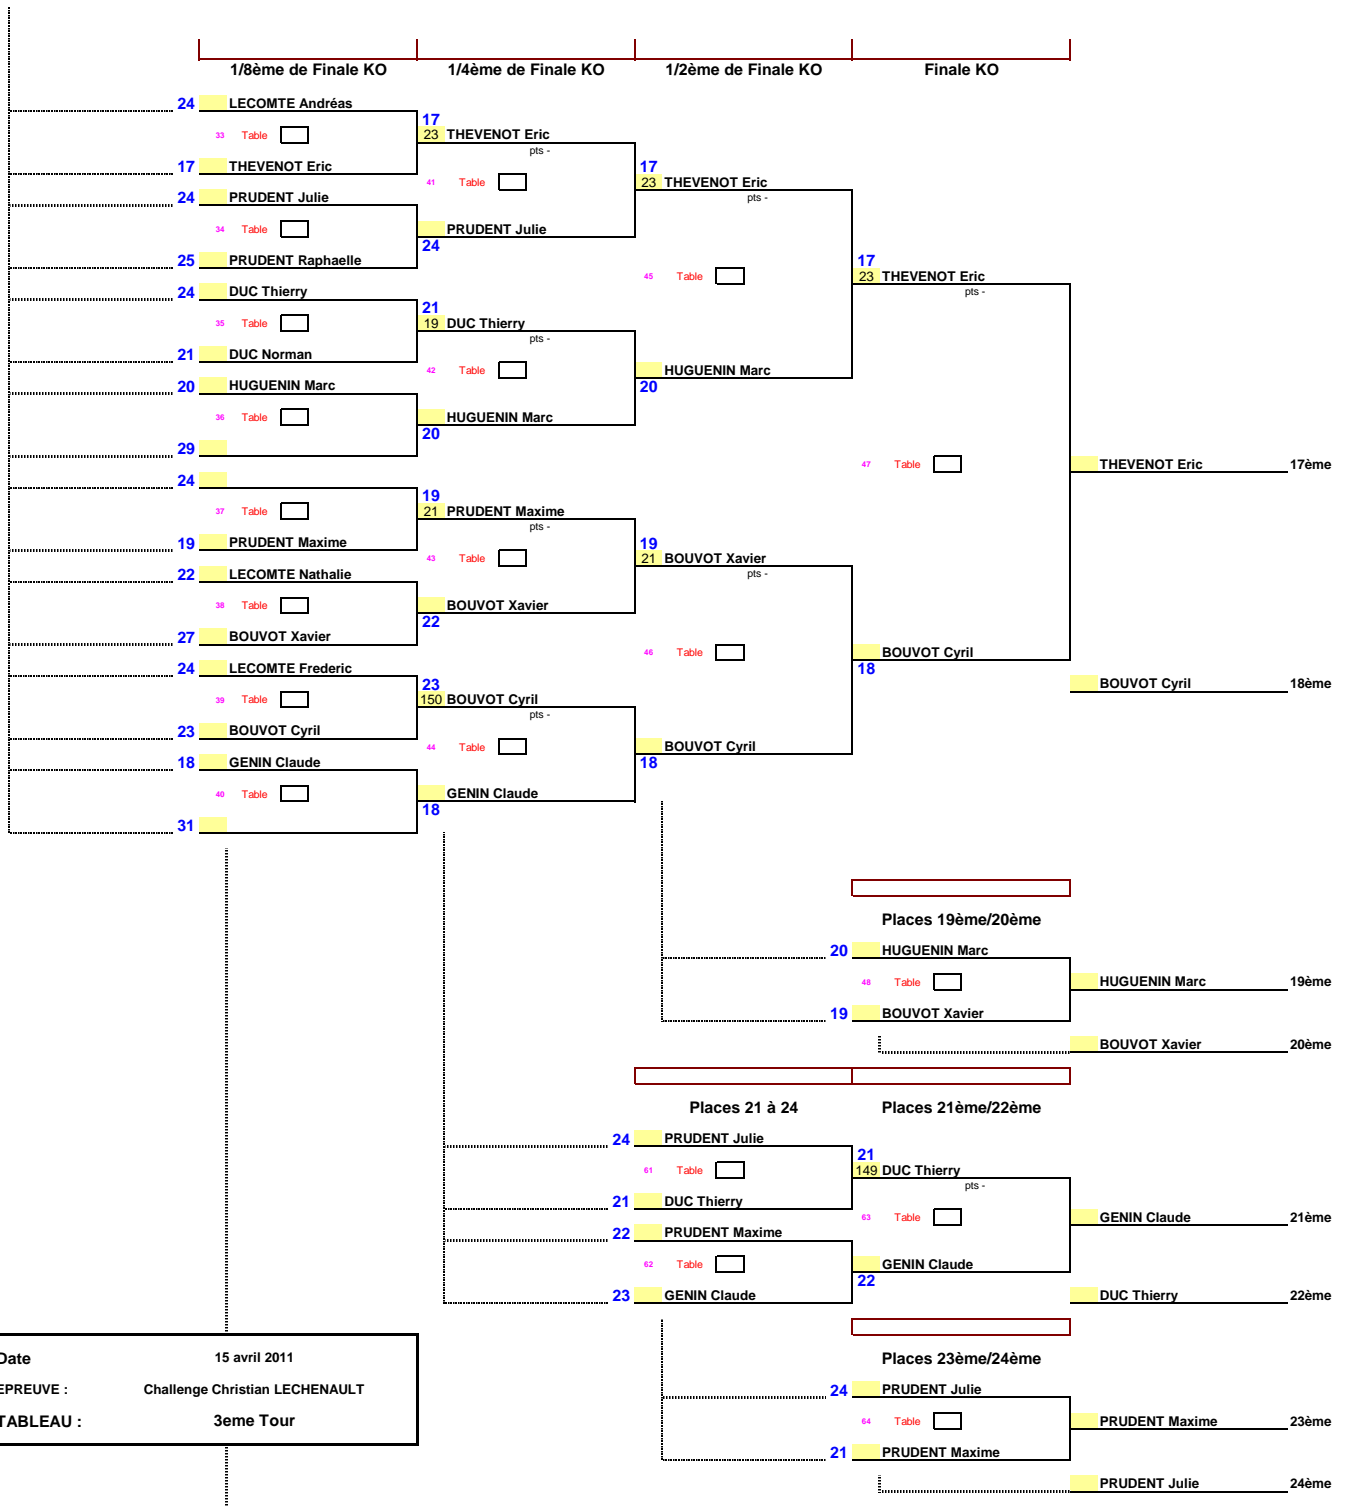

Date	15 avril 2011
EPREUVE :	Challenge Christian LECHENAULT
TABLEAU :	3eme Tour

Date	15 avril 2011
EPREUVE :	Challenge Christian LECHENAUULT
TABLEAU :	3eme Tour