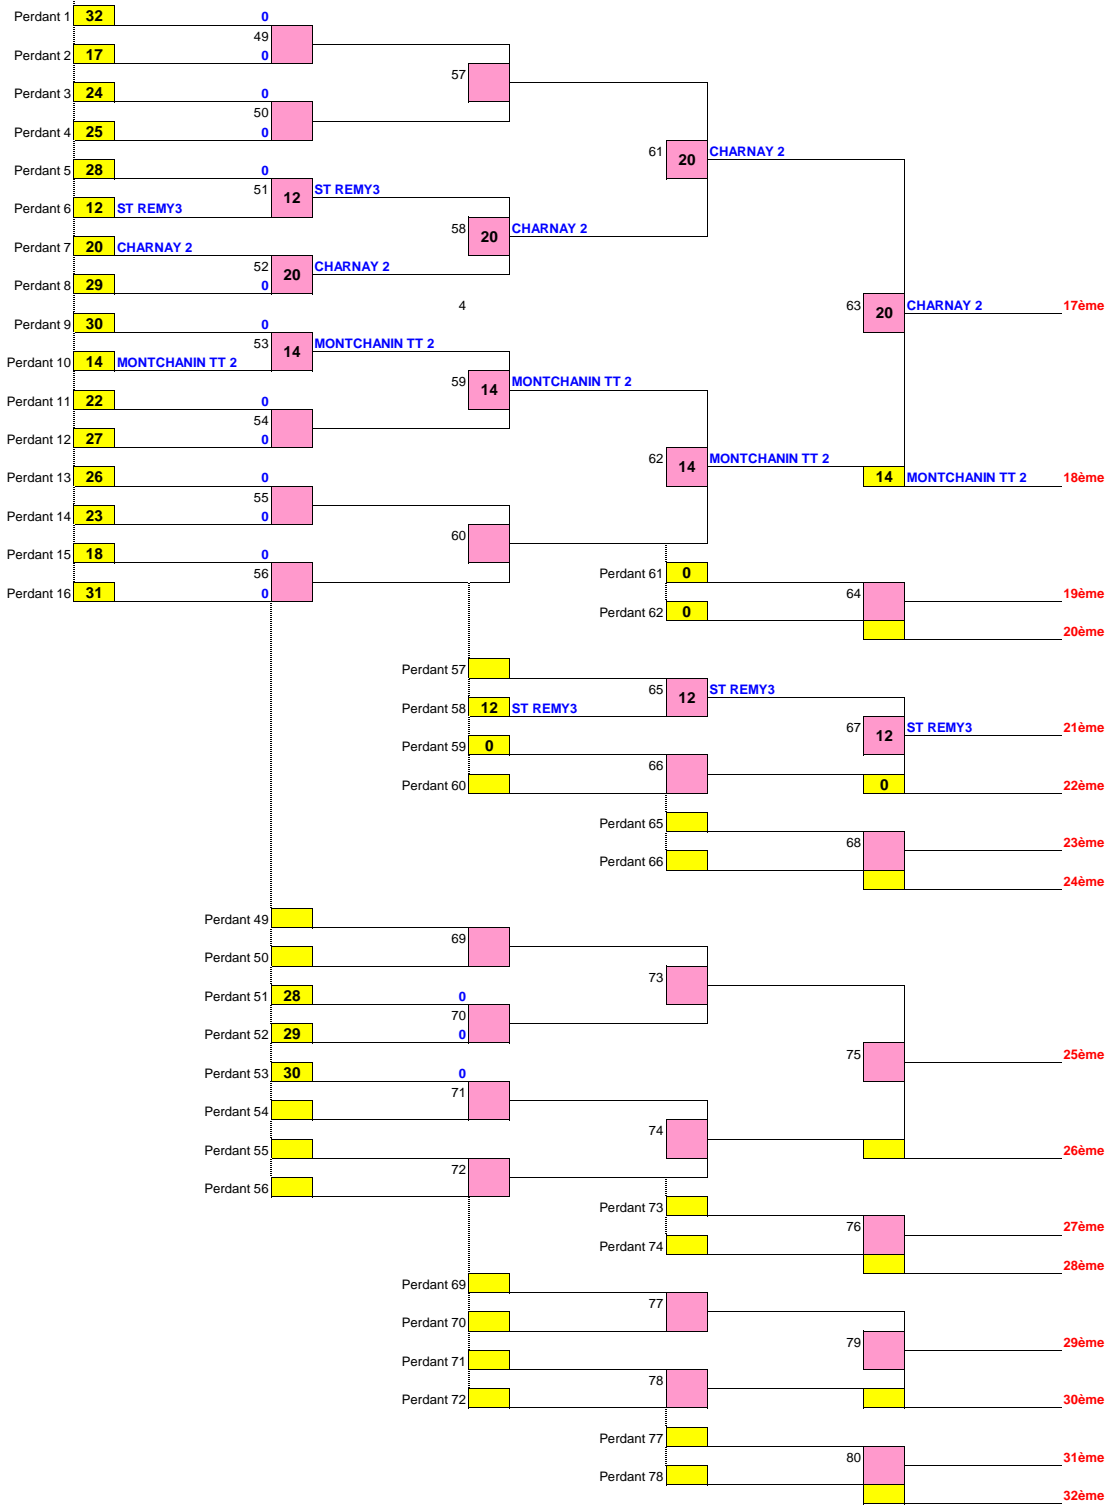

1/16 Finales

1/8 Finales

1/4 Finales

1/2 Finales

Finales

Classement

1000-1040

1/8 Finales

1/4 Finales

1/2 Finales

Finales

Classement

Cl	CLASSEMENT	Pts
1	CHAGNY TT 2	90
2	TT MONTCEAU 1	75
3	ST REMY 1	65
4	MONTCHANIN TT 1	50
5	CHARNAY 1	40
6	CHAGNY TT 1	35
7	UPCV 1	30
8	CHAGNY TT 3	25
9	BRESSE PING 2	22
10	ST REMY 2	19
11	LE BREUIL 1	16
12	BRESSE PING 1	13
13	CHAGNY TT 4	11
14	LE BREUIL 2	9
15	CHARNAY 2	7
16	MONTCHANIN TT2	5
17	ST REMY 3	3
18		
19		
20		
21		
22		
23		
24		
25		
26		
27		
28		
29		
30		
31		
32		

LISTE DE DEPART	
1	MONTCHANIN TT 1
2	CHARNAY 1
3	UPCV 1
4	CHAGNY TT 1
5	TT MONTCEAU 1
6	CHAGNY TT 2
7	ST REMY 1
8	BRESSE PING 1
9	CHAGNY TT 3
10	LE BREUIL 1
11	ST REMY 2
12	ST REMY 3
13	BRESSE PING 2
14	MONTCHANIN TT 2
15	
16	
17	
18	
19	CHAGNY TT 4
20	CHARNAY 2
21	LE BREUIL 2
22	
23	
24	
25	
26	
27	
28	
29	
30	
31	
32	