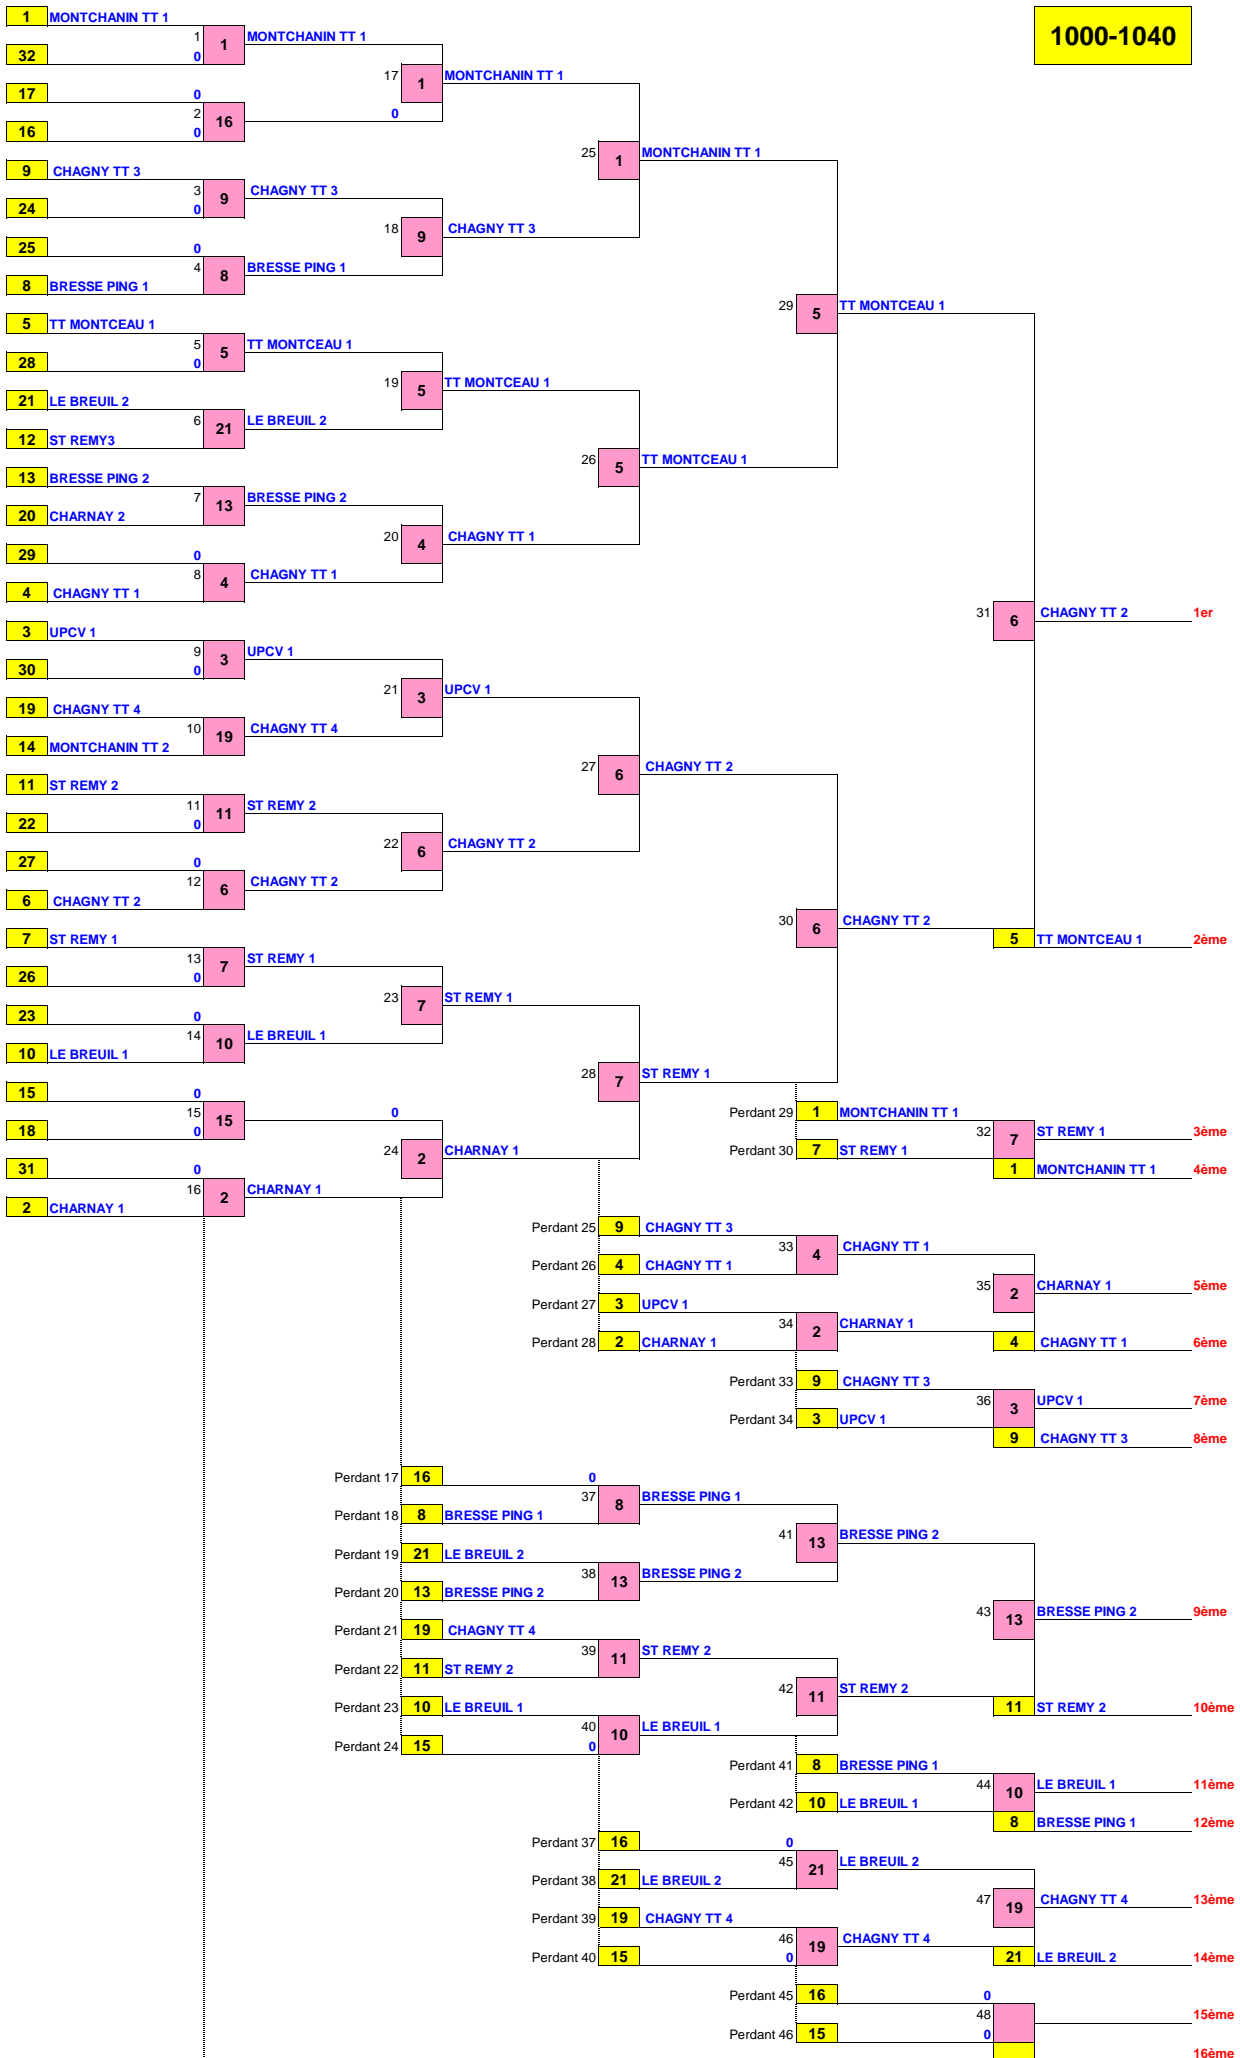

1/16 Finales

1/8 Finales

1/4 Finales

1/2 Finales

Finales

Classement

1000-1040

1/8 Finales

1/4 Finales

1/2 Finales

Finales

Classement

Cl	CLASSEMENT	Pts
1	CHAGNY TT 2	90
2	TT MONTCEAU 1	75
3	ST REMY 1	65
4	MONTCHANIN TT 1	50
5	CHARNAY 1	40
6	CHAGNY TT 1	35
7	UPCV 1	30
8	CHAGNY TT 3	25
9	BRESSE PING 2	22
10	ST REMY 2	19
11	LE BREUIL 1	16
12	BRESSE PING 1	13
13	CHAGNY TT 4	11
14	LE BREUIL 2	9
15	CHARNAY 2	7
16	MONTCHANIN TT2	5
17	ST REMY 3	3
18		
19		
20		
21		
22		
23		
24		
25		
26		
27		
28		
29		
30		
31		
32		

LISTE DE DEPART	
1	MONTCHANIN TT 1
2	CHARNAY 1
3	UPCV 1
4	CHAGNY TT 1
5	TT MONTCEAU 1
6	CHAGNY TT 2
7	ST REMY 1
8	BRESSE PING 1
9	CHAGNY TT 3
10	LE BREUIL 1
11	ST REMY 2
12	ST REMY 3
13	BRESSE PING 2
14	MONTCHANIN TT 2
15	
16	
17	
18	
19	CHAGNY TT 4
20	CHARNAY 2
21	LE BREUIL 2
22	
23	
24	
25	
26	
27	
28	
29	
30	
31	
32	